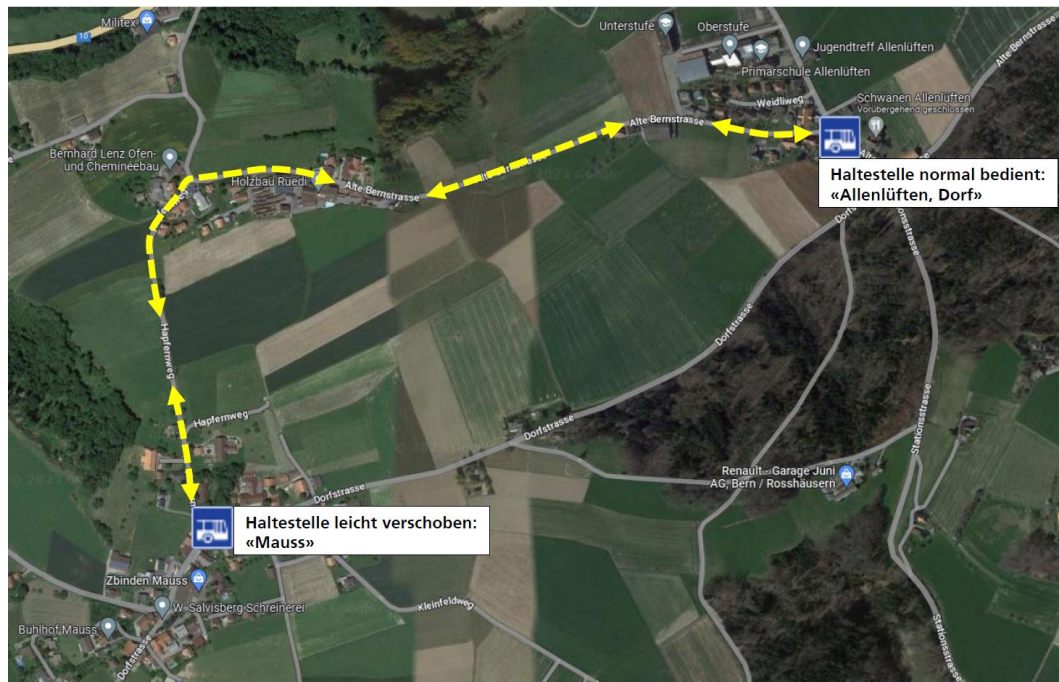

### Postauto Linie 560: Neue Fahrroute ab Montag, 27. März 2023

Die ungünstige Wendesituation sowie Bauarbeiten im Dorfteil Allenlüften bedingen eine Änderung der Fahrroute der Postauto Linie 560 (Mühleberg – Allenlüften – Rosshäusern).

Das Postauto fährt **ab Montag, 27. März 2023** neu ab Haltestelle «Maus» in beiden Richtungen **via Hapferweg – alte Bernstrasse nach Allenlüften** zur Haltestelle «Allenlüften, Dorf». Die Abfahrtszeiten bleiben unverändert. Bitte beachten Sie allfällige weitere Informationen an den jeweiligen Haltestellen.